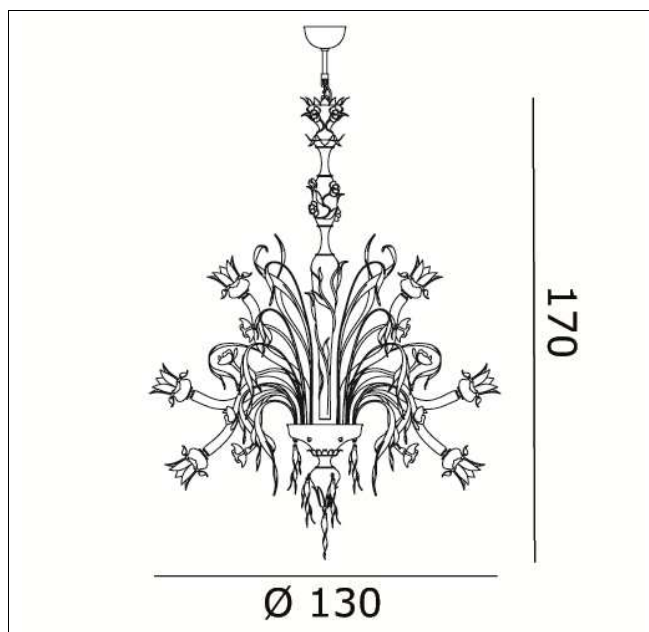

080890K50
8089 K9 lampadario

Apparecchio – Luminaire

Codice articolo – *Item Code* : 080890K50

Designer *name* : Francesco Dei Rossi

Tipologia di prodotto : Lampadario

Product typology : Chandelier

Emissione luminosa : Diretta/Indiretta

Light emission : Direct/Indirect

Montatura – Frame

Finitura :

Finishing :

Vetro – Glass

Colore - *Colour* : ametista chiaro – verdino oro – rubino oro
cristallo oro

Colore - *Colour* : *Light amethyst – gold light green – gold
ruby – gold clear decorations*

Dimensioni (cm / Kg / m³) – Dimensions

Altezza – *Height* : 170

Larghezza – *Width* :

Lunghezza – *Length* :

Sporgenza – *Projection* :

Diametro – *Diameter* : 130

Peso – *Weight* : 56,5

Volume : 0,999

Note

Con catena 30 cm + rosone *With 30 cm chain + canopy*

Lampadine – Bulbs

Tipo e codice ILCOS : Sferetta IBA/C

Type : *Little sphere*

Quantità – *Quantity* : 9

Attacco – *Base* : E14

Potenza (Watt) – *Power* : 40/60